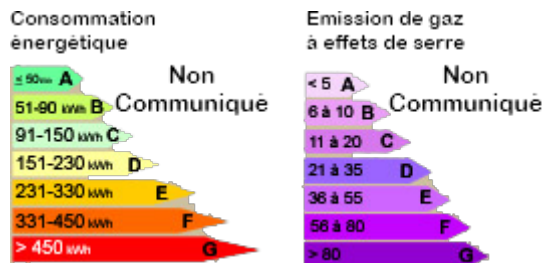

Details du bien - Surface habitable : 0 m2	Equipement	Les plus - Proche : Centre bourg - Activité en hausse