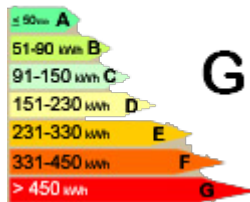

PLAIN PIED BORDS DE MER

MAISON PLAIN PIED DANS VILLAGE BORD DE MER

Au calme, celui ci vous offre : Cuisine Aménagée et Equipée, Salon-Séjour sur Véranda avec vues sur mer, 3 Chambres, Salle d'eau avec grande douche italienne, wc indépendant, Seconde véranda lumineuse. Chaufferie-Lingerie. Garage. Tout à l'égout.

L'ensemble sur terrain d'environ 600 m² plat et clos.

Quelques travaux de rénovation et confort à envisager.

IDEALE RESIDENCE SECONDAIRE OU PIED A TERRE

- Type : **Maison**
- Ville :
- Secteur : **QUIBERVILLE SUR MER**
- Prix : **Nous Consulter**
- Référence : **LE690QU**

Consommation énergétique

Emission de gaz à effets de serre

Details du bien - Etat interieur : Moyen - Surface habitable : 85 m ² - Nombre de piece : 4 - Nombre de chambre : 3 - Surface terrain : 600 m ²	Equipement - Cuisine : Aménagée et équipée - Nombre W.C. : 1 - Nombre de sdb : 1 - Chauffage : Individuel Fuel cuve enterrée - Cons. énergetique : G - Emiss. Gaz Effet Serre : G	Les plus - Proche : Mer et commodités de proximité - Bords de mer
--	---	---