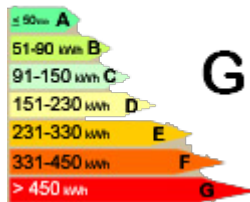

PLAIN PIED BORDS DE MER

MAISON PLAIN PIED DANS VILLAGE BORD DE MER

Au calme, celui ci vous offre : Cuisine Aménagée et Equipée, Salon-Séjour sur Véranda avec vues sur mer, 3 Chambres, Salle d'eau avec grande douche italienne, wc indépendant, Seconde véranda lumineuse. Chaufferie-Lingerie. Garage. Tout à l'égout.

L'ensemble sur terrain d'environ 600 m² plat et clos.

Quelques travaux de rénovation et confort à envisager.

IDEALE RESIDENCE SECONDAIRE OU PIED A TERRE

- Type : **Maison**
- Ville :
- Secteur : **QUIBERVILLE SUR MER**
- Prix : **170 000** EUR F.A.I.
- Référence : **LE690QU**

Consommation énergétique

Emission de gaz à effets de serre

Details du bien - Etat interieur : Moyen - Surface habitable : 85 m ² - Nombre de piece : 4 - Nombre de chambre : 3 - Surface terrain : 600 m ²	Equipement - Cuisine : Aménagée et équipée - Nombre W.C. : 1 - Nombre de sdb : 1 - Chauffage : Individuel Fuel cuve enterrée - Cons. énergetique : G - Emiss. Gaz Effet Serre : G	Les plus - Proche : Mer et commodités de proximité - Bords de mer
--	---	---