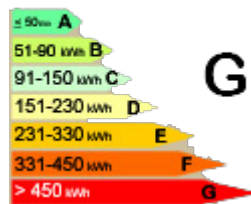

L'ensemble sur terrain d'environ 600 m² plat et clos.

Quelques travaux de rénovation et confort à envisager.

IDEALE RESIDENCE SECONDAIRE OU PIED A TERRE

- Type : **Maison**
- Ville :
- Secteur : **QUIBERVILLE SUR MER**
- Prix : **Nous Consulter**
- Référence : **LE690QU**

Consommation énergétique

Emission de gaz à effets de serre

Details du bien - Etat interieur : Moyen - Surface habitable : 85 m ² - Nombre de piece : 4 - Nombre de chambre : 3 - Surface terrain : 600 m ²	Equipement - Cuisine : Aménagée et équipée - Nombre W.C. : 1 - Nombre de sdb : 1 - Chauffage : Individuel Fuel cuve enterrée - Cons. énergetique : G - Emiss. Gaz Effet Serre : G	Les plus - Proche : Mer et commodités de proximité - Bords de mer
--	---	---