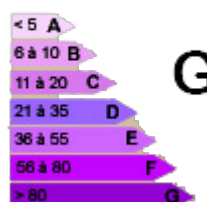

L'ensemble sur terrain d'environ 600 m² plat et clos.

Quelques travaux de rénovation et confort à envisager.

IDEALE RESIDENCE SECONDAIRE OU PIED A TERRE

- Type : **Maison**
- Ville :
- Secteur : **QUIBERVILLE SUR MER**
- Prix : **170 000** EUR F.A.I.
- Référence : **LE690QU**

Consommation énergétique

Emission de gaz à effets de serre

Details du bien - Etat interieur : Moyen - Surface habitable : 85 m ² - Nombre de piece : 4 - Nombre de chambre : 3 - Surface terrain : 600 m ²	Equipement - Cuisine : Aménagée et équipée - Nombre W.C. : 1 - Nombre de sdb : 1 - Chauffage : Individuel Fuel cuve enterrée - Cons. énergetique : G - Emiss. Gaz Effet Serre : G	Les plus - Proche : Mer et commodités de proximité - Bords de mer
--	---	---