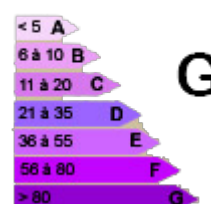

L'ensemble sur terrain d'environ 600 m² plat et clos.

Quelques travaux de rénovation et confort à envisager.

IDEALE RESIDENCE SECONDAIRE OU PIED A TERRE

- Type : **Maison**
- Ville :
- Secteur : **QUIBERVILLE SUR MER**
- Prix : **Nous Consulter**
- Référence : **LE690QU**

Consommation
énergétique

Emission de gaz
à effets de serre

Details du bien

- Etat interieur : Moyen
- Surface habitable : 85 m²
- Nombre de piece : 4
- Nombre de chambre : 3
- Surface terrain : 600 m²

Equipement