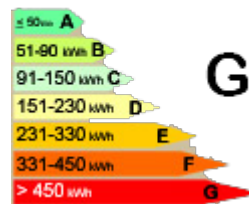

L'ensemble sur terrain d'environ 600 m² plat et clos.

Quelques travaux de rénovation et confort à envisager.

IDEALE RESIDENCE SECONDAIRE OU PIED A TERRE

- Type : **Maison**
- Ville :
- Secteur : **QUIBERVILLE SUR MER**
- Prix : **Nous Consulter**
- Référence : **LE690QU**

Consommation
énergétique

Emission de gaz
à effets de serre

Details du bien

- Etat interieur : Moyen
- Surface habitable : 85 m²
- Nombre de piece : 4
- Nombre de chambre : 3
- Surface terrain : 600 m²

Equipement