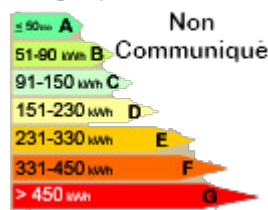

## A 5 KM DE BACQUEVILLE EN CAUX

**PROCHE DE BACQUEVILLE EN CAUX, DANS VILLAGE ET ENVIRONNEMENT CALME**

**Terrain clos et plat de 1560 m<sup>2</sup> à bâtir**

**Eaux, électricité, tél en bordure de route**

**Assainissement individuel à prévoir lors de la construction**

**?CU POSITIF JANVIER 2017**

**PRIX ATTRACTIF**

- Type : **Terrain**
- Ville :
- Secteur : **BACQUEVILLE EN CAUX**
- Prix : **51 800 EUR F.A.I.**
- Référence : **DO713HE**

Consommation  
énergétique

Emission de gaz  
à effets de serre

Details du bien - Etat interieur : Bon - Surface habitable : 0 m2 - Surface terrain : 1560 m2	Equipement	Les plus - Proche : BACQUEVILLE ET SES COMMODITES - PLAT ET CLOS - VUES DEGAGEES
--	------------	---