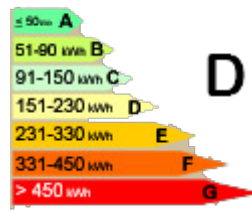

- Type : **Maison**
- Ville : **HAUTOT SUR MER**
- Secteur : **DIEPPE**
- Prix : **336 000** EUR F.A.I.
- Référence : **DU739HA**

Consommation énergétique

D

Emission de gaz à effets de serre