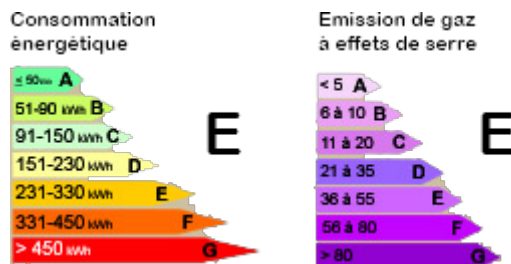

Details du bien - Etat interieur : Moyen - Surface habitable : 55 m2 - Nombre de piece : 3 - Nombre de chambre : 2 - Etage : 1	Equipement - Cuisine : Aménagée - Nombre W.C. : 1 - Nombre de sdb : 1 - Chauffage : Gaz de ville - Cons. énergetique : E - Emiss. Gaz Effet Serre : E	Les plus - Proche : Toutes commodités du centre ville - Prix attractif sur le secteur
---	---	---