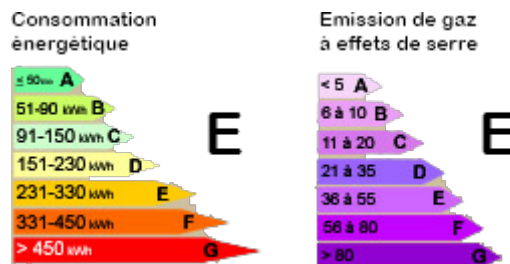

**Details du bien**

- Etat interieur : Moyen
- Surface habitable : 55 m2
- Nombre de piece : 3
- Nombre de chambre : 2
- Etage : 1

Equipement

- Cuisine : Aménagée
- Nombre W.C. : 1
- Nombre de sdb : 1
- Chauffage : Gaz de ville
- Cons. énergetique : E
- Emiss. Gaz Effet Serre : E