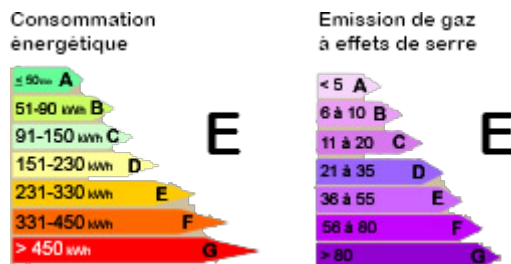

| | | |
|---|---|---|
| Details du bien - Etat interieur : Moyen - Surface habitable : 55 m2 - Nombre de piece : 3 - Nombre de chambre : 2 - Etage : 1 | Equipement - Cuisine : Aménagée - Nombre W.C. : 1 - Nombre de sdb : 1 - Chauffage : Gaz de ville - Cons. énergetique : E - Emiss. Gaz Effet Serre : E | Les plus - Proche : Toutes commodités du centre ville - Prix attractif sur le secteur |
|---|---|---|