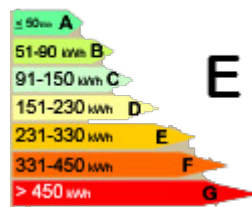

### DEVENEZ PROPRIETAIRE POUR LE PRIX D'UN LOYER

- Type : **Maison**
- Ville :
- Secteur : **LUNERAY**
- Prix : **64 500** EUR F.A.I.
- Référence : **VA744LU**

Consommation  
énergétique

Emission de gaz  
à effets de serre