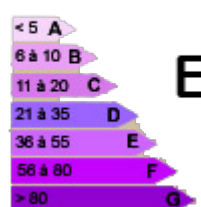

#### Details du bien

- Etat interieur : Moyen
- Surface habitable : 55 m2
- Nombre de piece : 3
- Nombre de chambre : 2
- Etage : 1