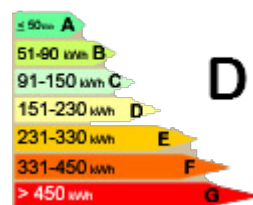

- Type : **Maison**
- Ville :
- Secteur : **LUNERAY**
- Prix : **219 000** EUR F.A.I.
- Référence : **BO761LU**

Consommation
énergétique

D

Emission de gaz
à effets de serre

E

<p>Details du bien</p> <ul style="list-style-type: none">- Etat interieur : Bon- Surface habitable : 140 m2- Nombre de piece : 6- Nombre de chambre : 4- Surface terrain : 1580 m2- Etage : 1	<p>Equipement</p> <ul style="list-style-type: none">- Cuisine : Amenegee et equipee- Nombre W.C. : 2- Nombre de sdb : 1- Chauffage : Chaudière à condensation de 2010- Cons. energetique : D- Emiss. Gaz Effet Serre : E	<p>Les plus</p> <ul style="list-style-type: none">- Proche : Centre ville et toutes commodités- Lumineuse et habitable sans travaux
--	---	--