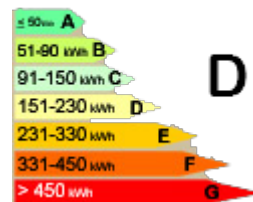

- Type : **Maison**
- Ville :
- Secteur : **LUNERAY**
- Prix : **199 000** EUR F.A.I.
- Référence : **BO761LU**

Consommation
énergétique

Emission de gaz
à effets de serre

<p>Details du bien</p> <ul style="list-style-type: none">- Etat interieur : Bon- Surface habitable : 140 m2- Nombre de piece : 6- Nombre de chambre : 4- Surface terrain : 1580 m2- Etage : 1	<p>Equipement</p> <ul style="list-style-type: none">- Cuisine : Amenegee et equipee- Nombre W.C. : 2- Nombre de sdb : 1- Chauffage : Chaudière à condensation de 2010- Cons. energetique : D- Emiss. Gaz Effet Serre : E	<p>Les plus</p> <ul style="list-style-type: none">- Proche : Centre ville et toutes commodités- Lumineuse et habitable sans travaux
--	---	--