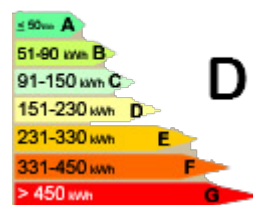

### SECTEUR RECHERCHE. VISITE RECOMMANDEE

- Type : **Maison**
- Ville :
- Secteur : **LUNERAY**
- Prix : **219 000** EUR F.A.I.
- Référence : **BO761LU**

Consommation  
énergétique

**D**

Emission de gaz  
à effets de serre