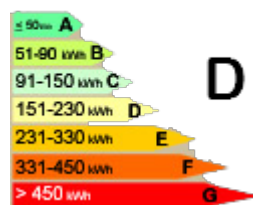

FORT POTENTIEL POUR CETTE PROPRIETE DE CHARME

- Type : **Maison**
- Ville :
- Secteur : **LUNERAY**
- Prix : **331 000** EUR F.A.I.
- Référence : **LE809LB**

Consommation
énergétique